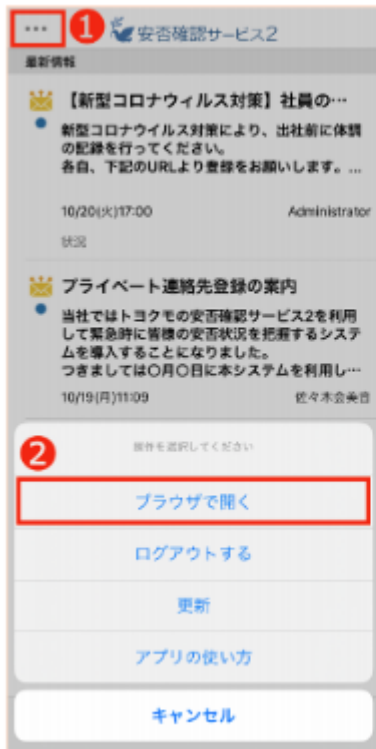

(スマートフォン用)

安否確認 新システム導入に伴うスマートフォン用アプリでの
個人情報 (メールアドレス・パスワード) 登録・変更ページについて

iOS の面

[...]をクリック

Android の画面

[:]をクリック